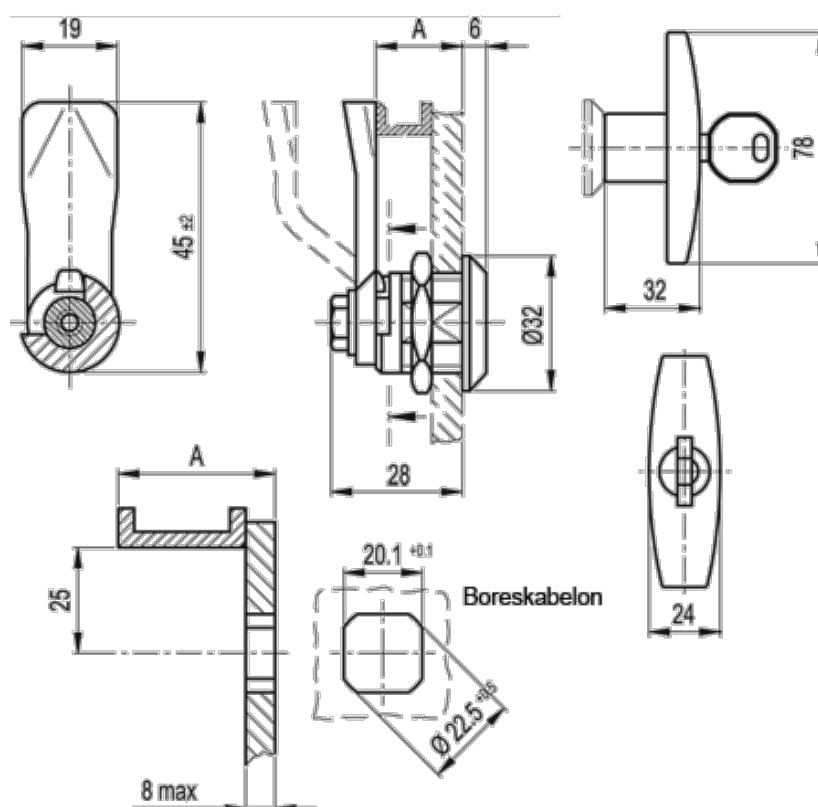

Varenummer: 20734024
Beskrivelse: E+G Låseelement
GN 115-SCT-24

Mål

A = 24